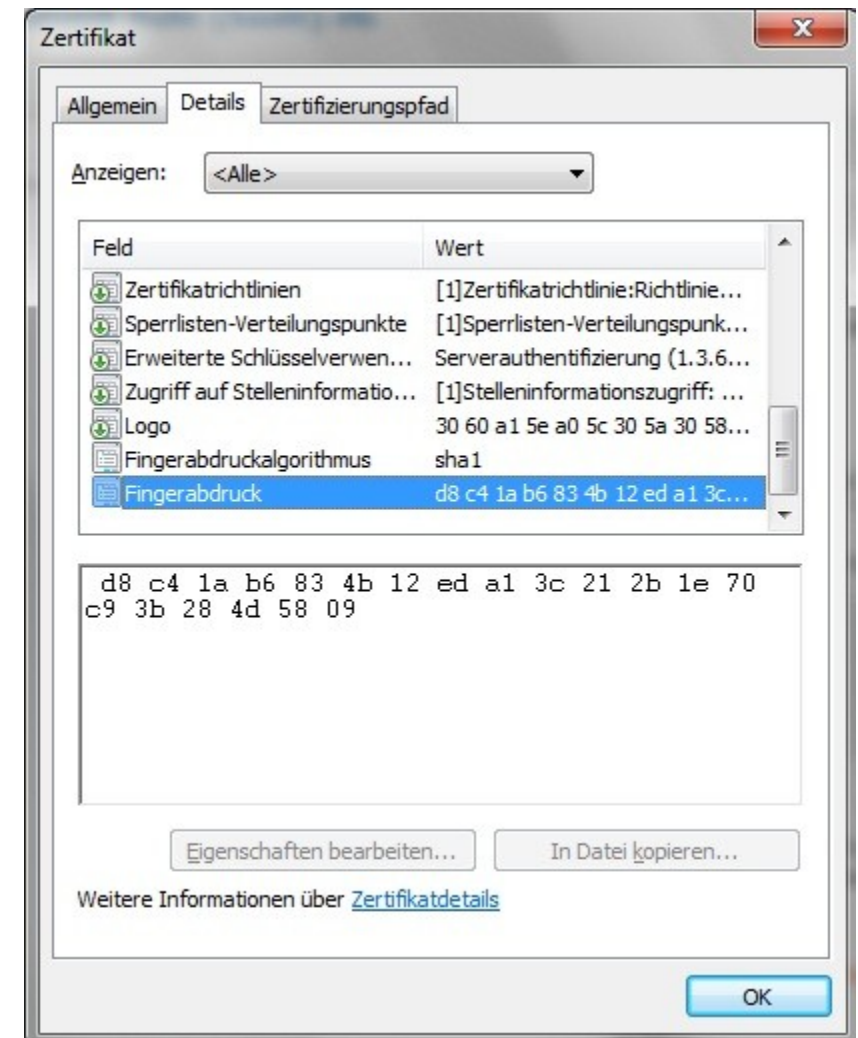

Nachfolgend einige Beispiele zur Anzeige des Fingerprints in verschiedenen Browsern.

Internet Explorer: