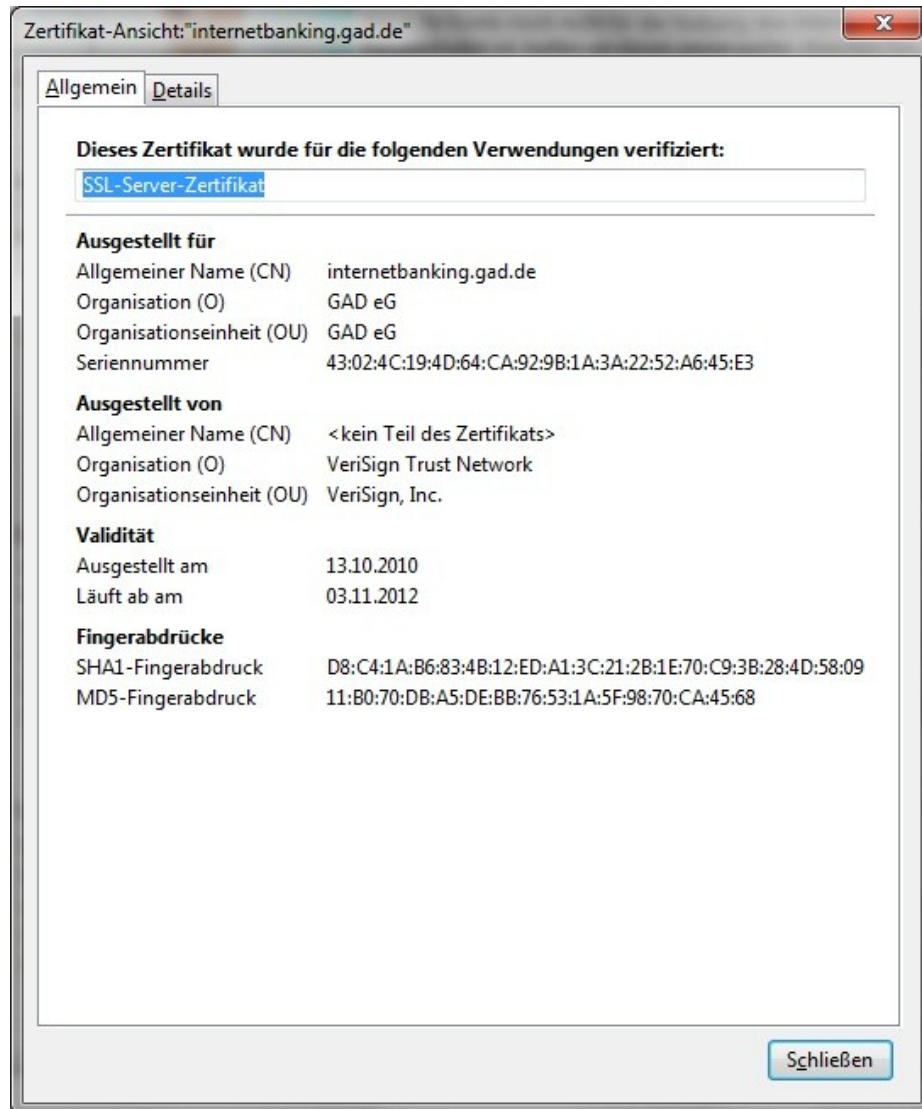

Mozilla Firefox:

Kontakt: Ebanking-Team

Telefon: 0345 / 2148 - 207 oder 206

Fax: 0345 / 2148 - 191

Email: ebanking@vbhalle.de

Internet: www.vbhalle.de