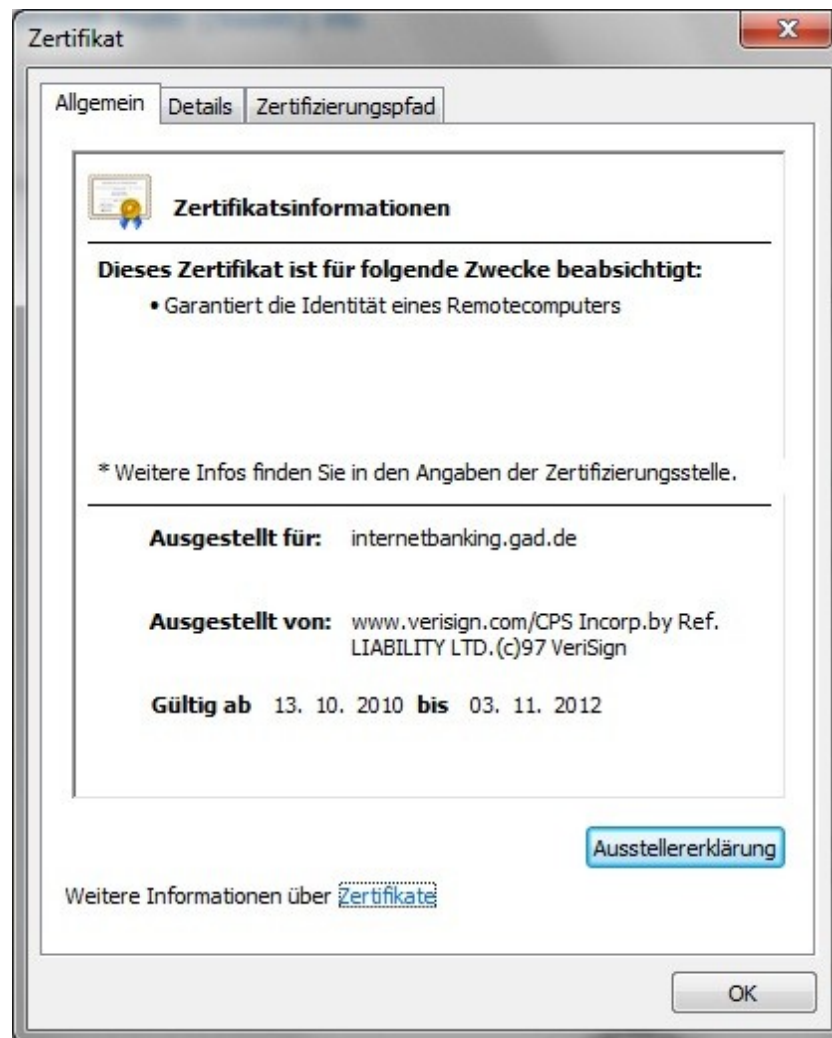

Nachfolgend einige Beispiele zur Anzeige des Fingerprints in verschiedenen Browsern.

Internet Explorer: