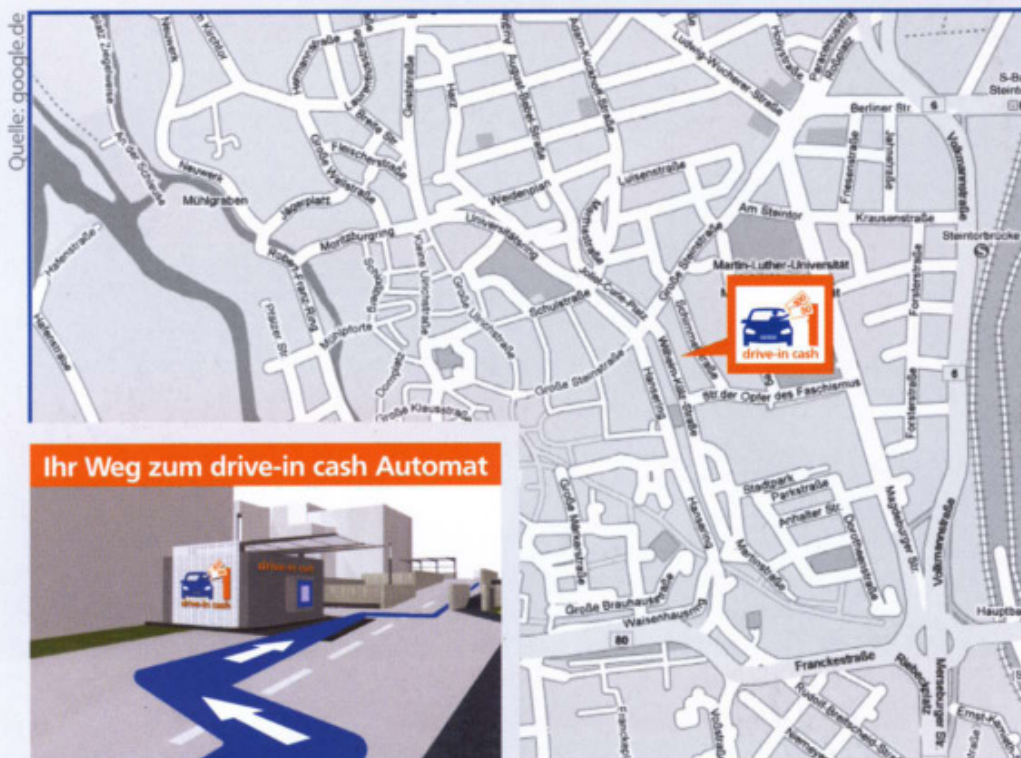

Scheine im vorbeifahren!

Unser neuer Service für alle,
die es noch bequemer und
schneller haben wollen!

Wir machen den Weg frei

Wo gibt's denn sowas?

Der **drive-in cash Automat** ist ein neuer Service Ihrer Volksbank Halle (Saale) eG.

- ▶ Geld holen ▶ im Vorbeifahren ▶ ohne auszusteigen
- ▶ rund um die Uhr ▶ ohne lästige Parkplatzsuche
- ▶ ohne zusätzliche Parkgebühren
- ▶ **Bequemer und schneller geht's nicht!**

Standort: Parkplatz* der Hauptgeschäftsstelle der Volksbank Halle (Saale) eG, Zufahrt über die Wilhelm-Külz-Straße 2-3, gegenüber Hauptpost

* 50 Parkplätze zentral gelegen, mitten in Halles Innenstadt

Ihr Weg zum drive-in cash Automat

Zufahrt über die Wilhelm-Külz-Straße
Ausfahrt über die Schimmelstraße